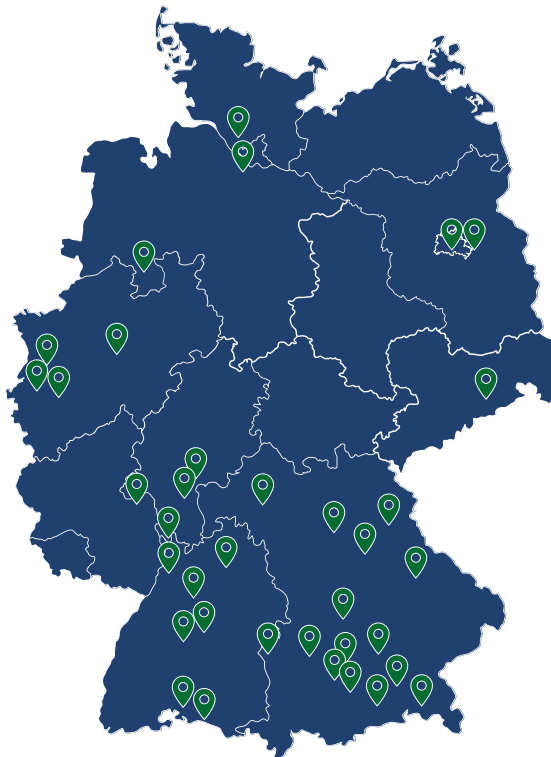

ENTDECKEN SIE 36 X EXZELLENZ

HAMBURG

- Golf-Club Hamburg-Wendlohe e.V.
- Land- und Golf-Club Hittfeld e.V.

BERLIN

- Berliner Golfclub Motzener See e.V.
- Golf- und Country-Club Seddiner See

NIEDERSACHSEN

- Osnabrücker Golf Club e.V.

HESSEN

- Golf-Club Neuhof e.V.
- Golfclub Hanau-Wilhelmsbad e.V.

RHEINLAND-PFALZ

- Mainzer Golfclub

NORDRHEIN-WESTFALEN

- Golf & Country Club Elfrather Mühle
- Golfanlage Hummelbachaue
- Golfclub Schloss Myllendonk
- Golf-Club Gut-Neuenhof e.V.

SACHSEN

- Golf Club Dresden-Elbflorenz e.V.

BAYERN

- Das Achental
- Golfclub Augsburg e.V.
- Golf Club Am Habsberg e.V.
- Golfclub Margarethenhof
- Golfclub München Eichenried
- Golf-Club Konstanz e.V.
- Golf-Club Olching e.V.
- Golf- und Land-Club Regensburg e.V.
- Golfclub am Reichswald e.V.
- Golfclub Schloss Maxlrain e.V.
- Golfclub Schwanhof e.V.
- Golfclub Starnberg e.V.
- Wittelsbacher Golfclub
- Golfclub Wörthsee e.V.
- Golf Club Würzburg e.V.

BADEN-WÜRTTEMBERG

- Golfclub Domäne Niederreutin
- Golf-Club Heilbronn-Hohenlohe e.V.
- Golfclub Mannheim-Viernheim 1930 e.V.
- Country Club Schloss Langenstein e.V.
- Golfclub Schönbuch e.V.
- Stuttgarter Golf-Club Solitude e.V.
- Golf Club St. Leon-Rot
- Golf Club Ulm e.V.